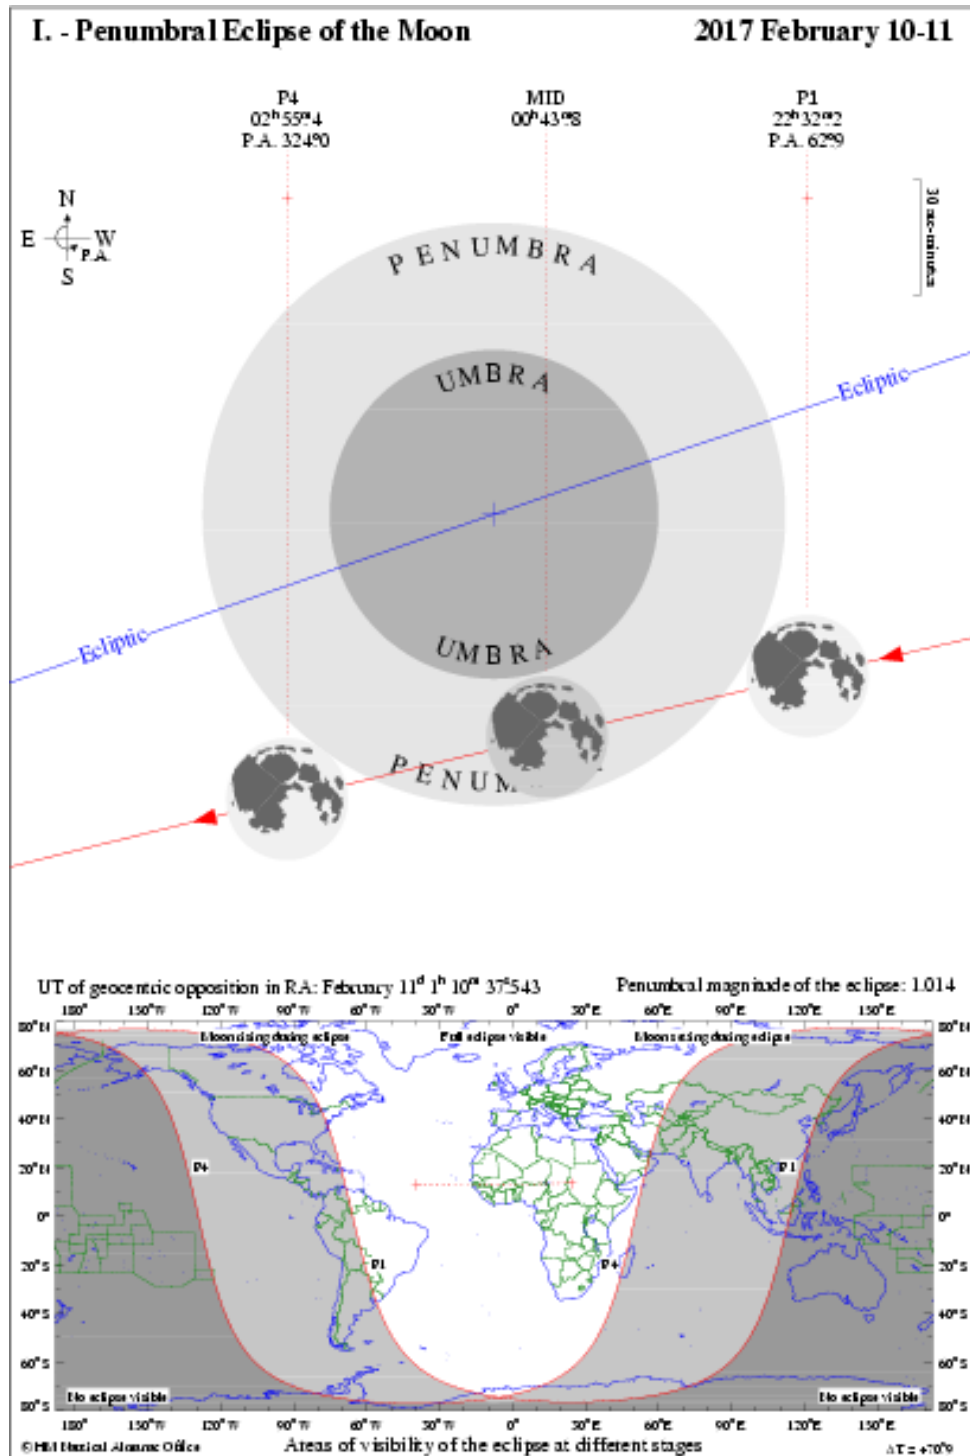

Luna

PENUMBRALE DEL 10–11.02.2017

SAROS N. 114 – N. 59 DEL CICLO DI 71 ECLISSI
MAGNITUDINE 0.0354

inizio eclisse: 22^h32^m16^s TU del 10.02
massimo penumbrale: 00^h43^m54^s “ del 11.02
fine eclisse: 2^h55^m31^s “ “ “

Fenomeno osservabile in Italia. Ciclo che si avvia lentamente verso la sua estinzione (nel 2233).