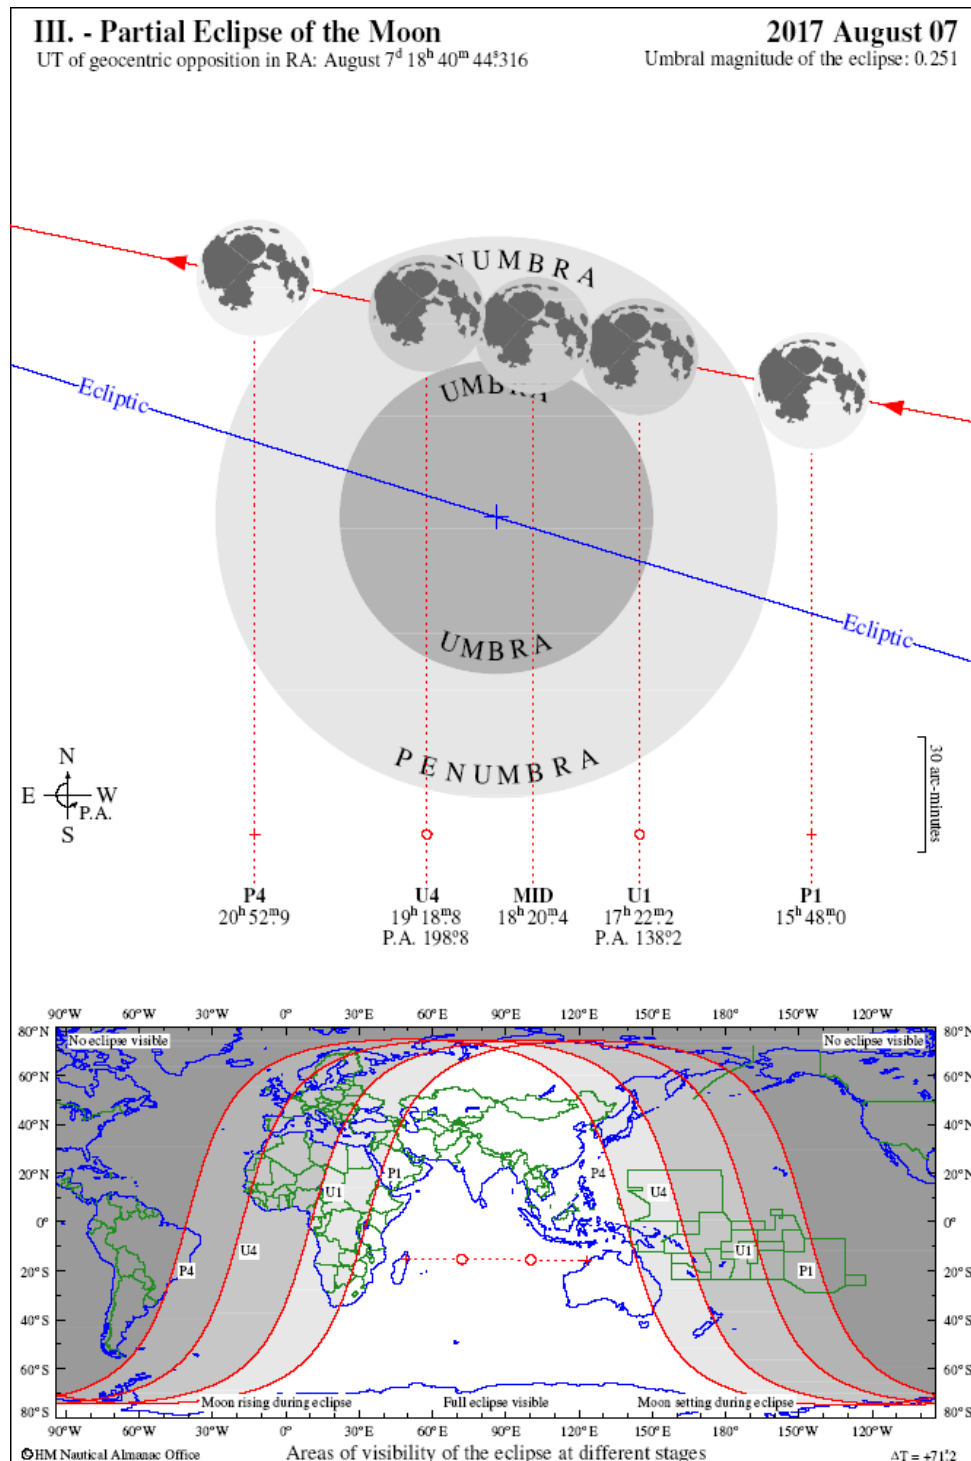

PARZIALE DEL 7.08.2017

SAROS N. 119 – N. 61 DEL CICLO DI 82 ECLISSI
MAGNITUDINE 0.2464

inizio eclisse: 15h48m09s TU
inizio parzialità: 17h22m27s “
massimo eclisse: 18h20m28s “
fine parzialità: 19h18m45s “
fine eclisse: 20h52m55s “

in tutte le località italiane la Luna sorge già eclissata, mentre la fase di massimo oscuramento sarà visibile ovunque. Penultima eclisse parziale, dopodiché succederanno quelle penumbrali, sino ad estinzione del ciclo (nel 2396).