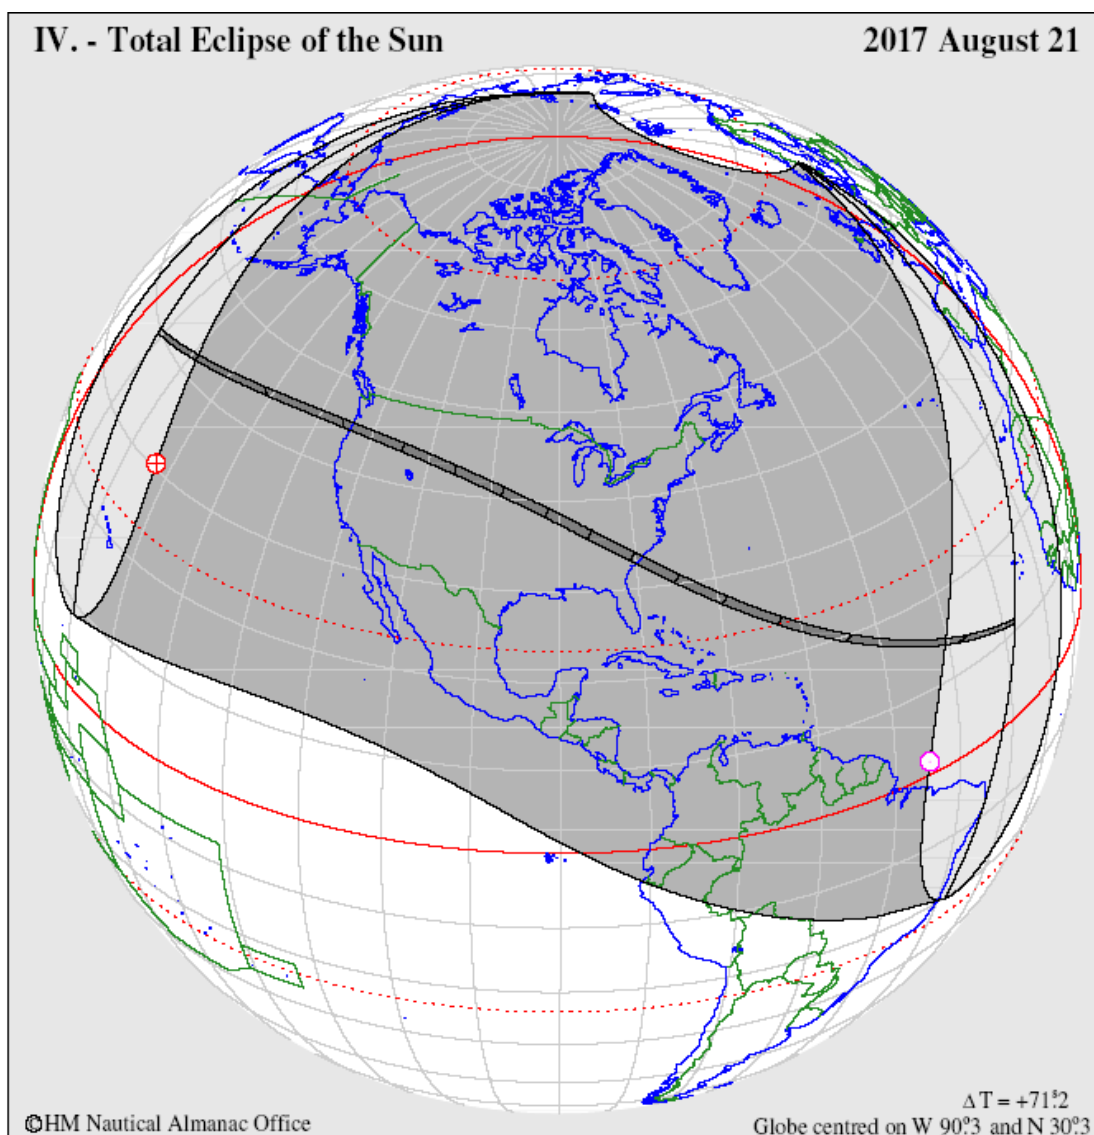

La fascia di centralità passa per la regione più meridionale della Patagonia sia cilena che argentina, attraversa l'Oceano Atlantico e va ad estinguersi in Angola, Zambia e un lembo meridionale del Congo. Molto ampia la fascia di parzialità, che oltre ai citati stati include Uruguay, metà del Brasile, Paraguay, Bolivia, parte del Perù, e poi Senegal, Gambia, Guinea, Sierra Leone, Mali, Costa d'Avorio, Ghana, Alto Volta, Benin, Nigeria, Niger. Nell'Africa Centro-Meridionale il Sole tramonta eclissato. L'eclisse iniziale si formò in Antartide nel 1512, l'ultima nell'Artico si formerà nel 2774. Eclisse appena entrata nella maturità.

Da tempo rullano i tamburi mediatici statunitensi per questa eclisse, la cui fascia di totalità attraversa tutti gli U.S.A. da ovest ad est, come mostra l'immagine qui sotto. La fascia di parzialità investe gli estremi lembi orientali della Siberia, Alaska, Canada, tutti gli stati dell'America Centrale, Colombia, Ecuador, Venezuela, Suriname, Guinea, Brasile settentrionale. Eclissi iniziata nell'Artico nel 1639 e che terminerà nel 3009.