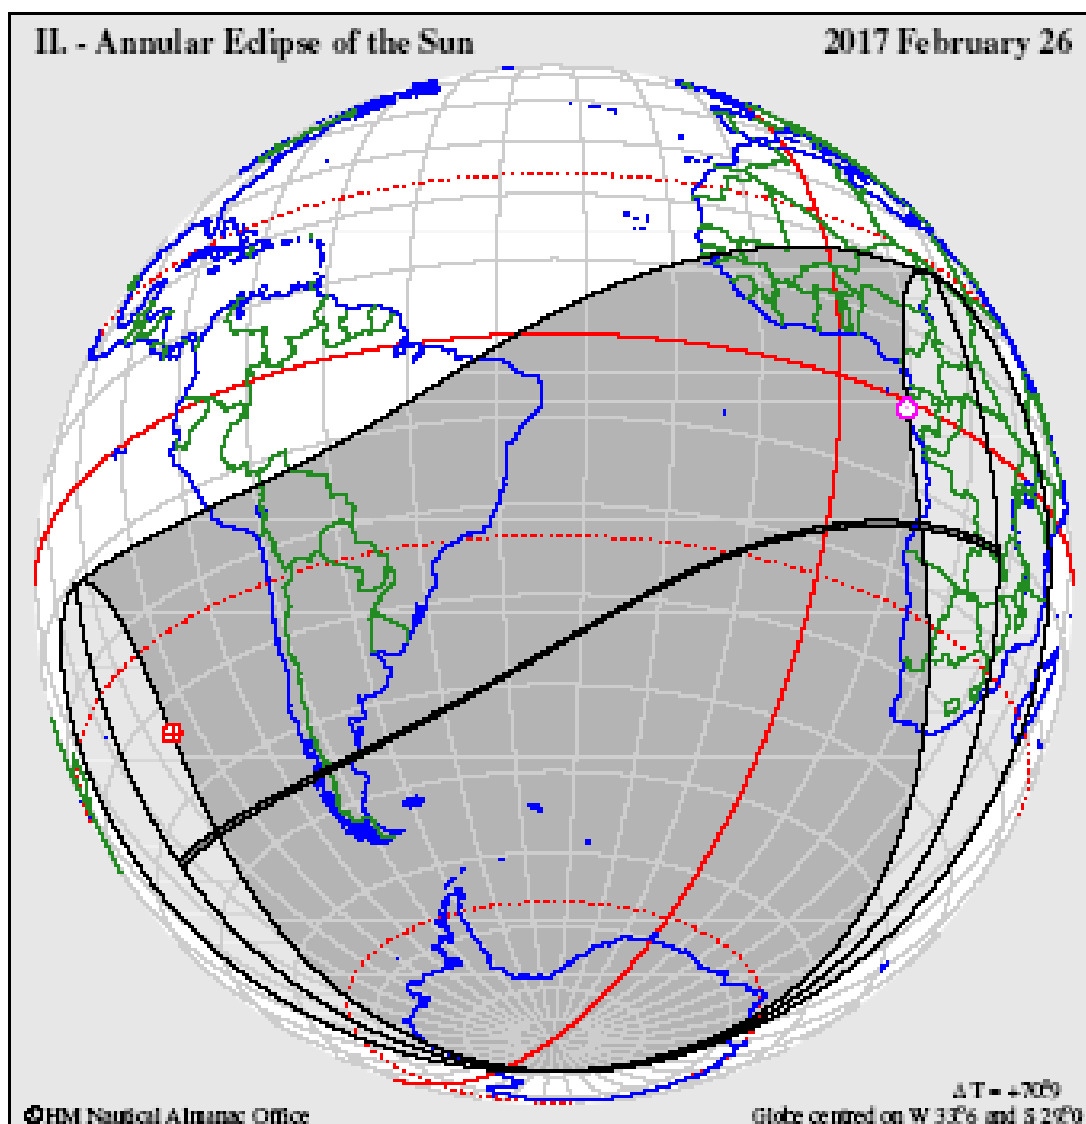

ECLISSI

Sole

ANULARE DEL 26.02.2017

SAROS N. 140 – N. 29 DEL CICLO DI 71 ECLISSI
MAGNITUDINE 0.9922

inizio eclisse:	12^h11^m02^s TU	95°11' W	33°10' S
inizio eclisse centrale:	13^h16^m05^s “	113°52' W	43°06' S
massimo eclisse:	14^h53^m05^s “	31°12' W	34°40' S
fine eclisse centrale:	16^h30^m53^s “	27°07' E	10°54' S
fine eclisse:	17^h35^m57^s “	9°20' E	00°52' S

La fascia di centralità passa per la regione più meridionale della Patagonia sia cilena che argentina, attraversa l'Oceano Atlantico e va ad estinguersi in Angola, Zambia e un lembo meridionale del Congo. Molto ampia la fascia di parzialità, che oltre ai citati stati include Uruguay, metà del Brasile, Paraguay, Bolivia, parte del Perù, e poi Senegal, Gambia, Guinea, Sierra Leone, Mali, Costa d'Avorio, Ghana, Alto Volta, Benin, Nigeria, Niger. Nell'Africa Centro-Meridionale il Sole tramonta eclissato. L'eclisse iniziale si formò in Antartide nel 1512, l'ultima nell'Artico si formerà nel 2774. Eclisse appena entrata nella maturità.